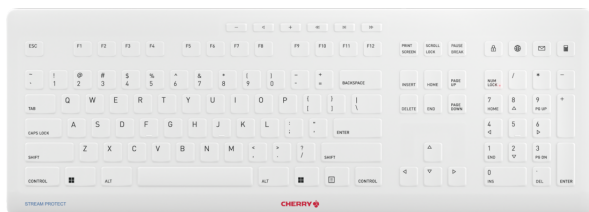

STREAM PROTECT

Le clavier sans fil STREAM – avec membrane de protection de haute qualité

Photo non contractuelle

Le clavier CHERRY STREAM WIRELESS devient un CHERRY STREAM PROTECT WIRELESS grâce à la membrane de protection STREAM PROTECT MEMBRANE. Avec elle, le clavier est très facile à nettoyer ou à désinfecter et le confort de frappe est préservé.

Avec la membrane STREAM PROTECT MEMBRANE d'Active Key, des millions d'utilisateurs du clavier STREAM peuvent offrir à leur clavier une protection

des touches hygiénique et sur mesure.

En cas d'utilisation fréquente et variée, les claviers deviennent un réceptacle pour la saleté et les germes. Avec la membrane STREAM PROTECT MEMBRANE, les impuretés et micro-organismes tels que les bactéries et les virus peuvent être simplement essuyés de la surface plate et entièrement fermée des touches.

La membrane peut être retirée pour la nettoyer complètement ou la changer. La membrane STREAM PROTECT MEMBRANE protège ainsi efficacement l'homme, le clavier et la nature.

Le clavier sans fil CHERRY STREAM PROTECT WIRELESS suit le design, l'élégance et les lignes pures de la gamme de produits CHERRY STREAM, avec une allure élancée, une résistance à la torsion élevée et une grande stabilité. Des patins en caoutchouc et des pieds escamotables assurent son maintien. La technologie à ciseaux très fiable et les qualités haptiques de la membrane assurent le confort de saisie légendaire des claviers CHERRY STREAM.