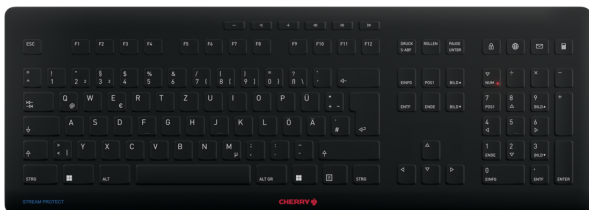

STREAM PROTECT

Le clavier sans fil STREAM – avec membrane de protection de haute qualité

Photo non contractuelle

Le clavier CHERRY STREAM WIRELESS devient un CHERRY STREAM PROTECT WIRELESS grâce à la membrane de protection STREAM PROTECT MEMBRANE. Avec elle, le clavier est très facile à nettoyer ou à désinfecter et le confort de frappe est préservé.

Avec la membrane STREAM PROTECT MEMBRANE d'Active Key, des millions d'utilisateurs du clavier STREAM peuvent offrir à leur clavier une protection

des touches hygiénique et sur mesure.

En cas d'utilisation fréquente et variée, les claviers deviennent un réceptacle pour la saleté et les germes. Avec la membrane STREAM PROTECT MEMBRANE, les impuretés et micro-organismes tels que les bactéries et les virus peuvent être simplement essuyés de la surface plate et entièrement fermée des touches.

La membrane peut être retirée pour la nettoyer complètement ou la changer. La membrane STREAM PROTECT MEMBRANE protège ainsi efficacement l'homme, le clavier et la nature.

Le clavier sans fil CHERRY STREAM PROTECT WIRELESS suit le design, l'élégance et les lignes pures de la gamme de produits CHERRY STREAM, avec une allure élancée, une résistance à la torsion élevée et une grande stabilité. Des patins en caoutchouc et des pieds escamotables assurent son maintien. La technologie à ciseaux très fiable et les qualités haptiques de la membrane assurent le confort de saisie légendaire des claviers CHERRY STREAM.

La fiabilité et la simplicité de la connexion sans fil 2,4 GHz avec une portée de 10 mètres restent inchangées. Le clavier se connecte au PC en plug & play via le récepteur. La liaison radio dispose d'un cryptage de données AES-128. Et des LED d'état intégrées aux touches indiquent lorsque la batterie est faible.