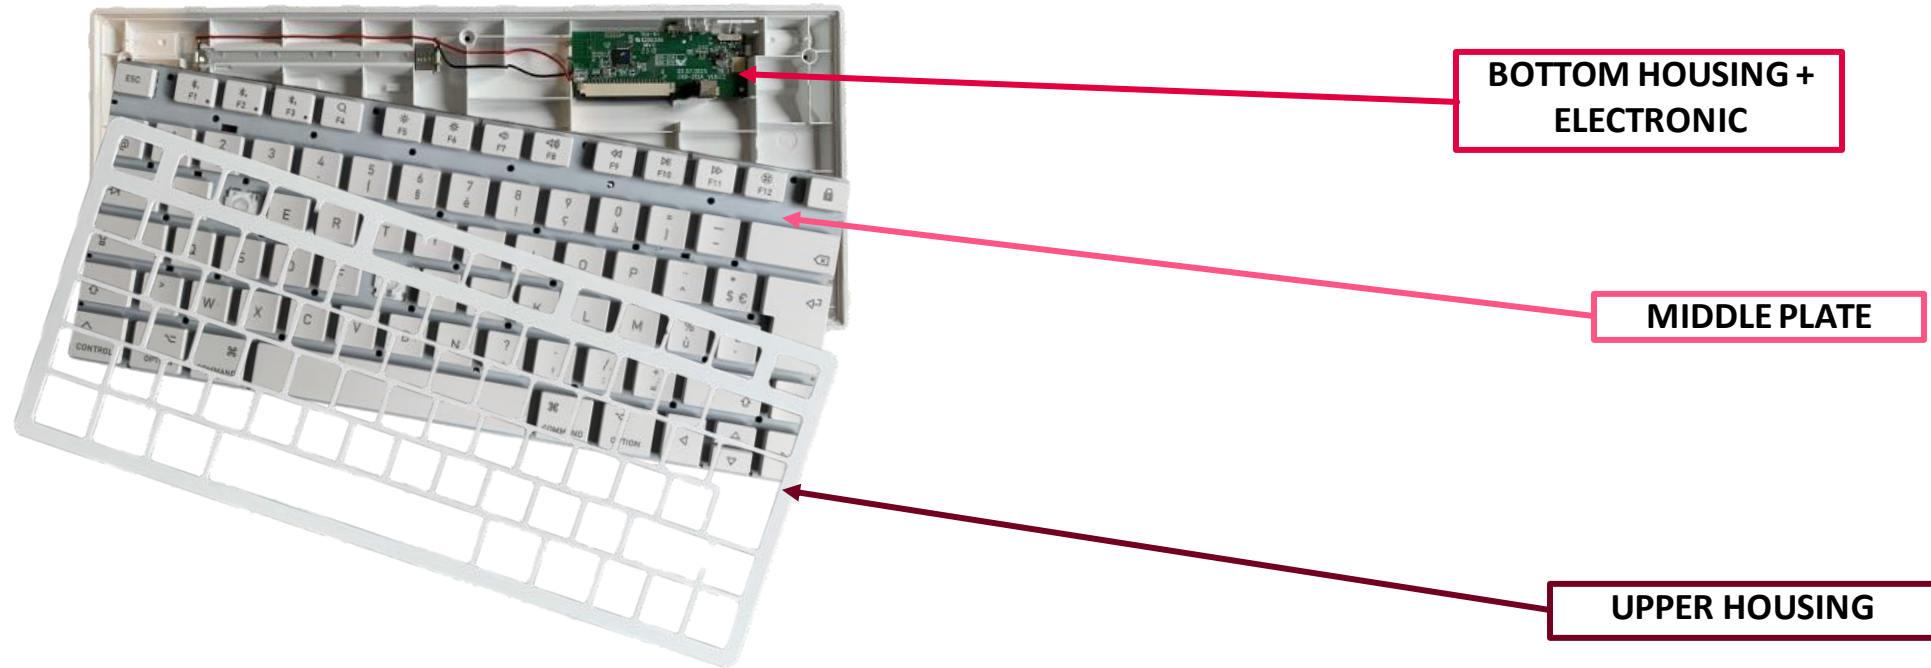

# CHERRY KW 7100 MINI BT FOR MAC

JK-7110XX-X

PRODUCT RECYCLING INFORMATION KEYBOARD