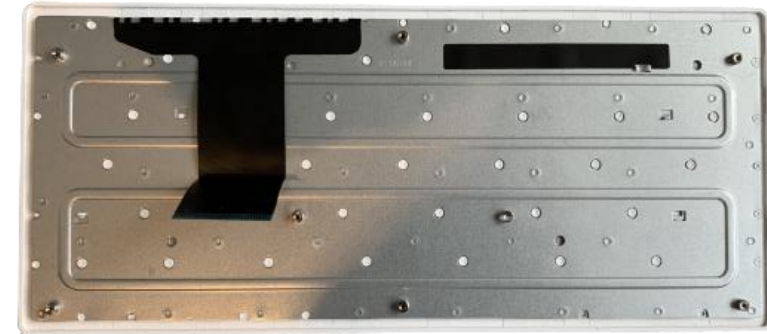

BOTTOM VIEW