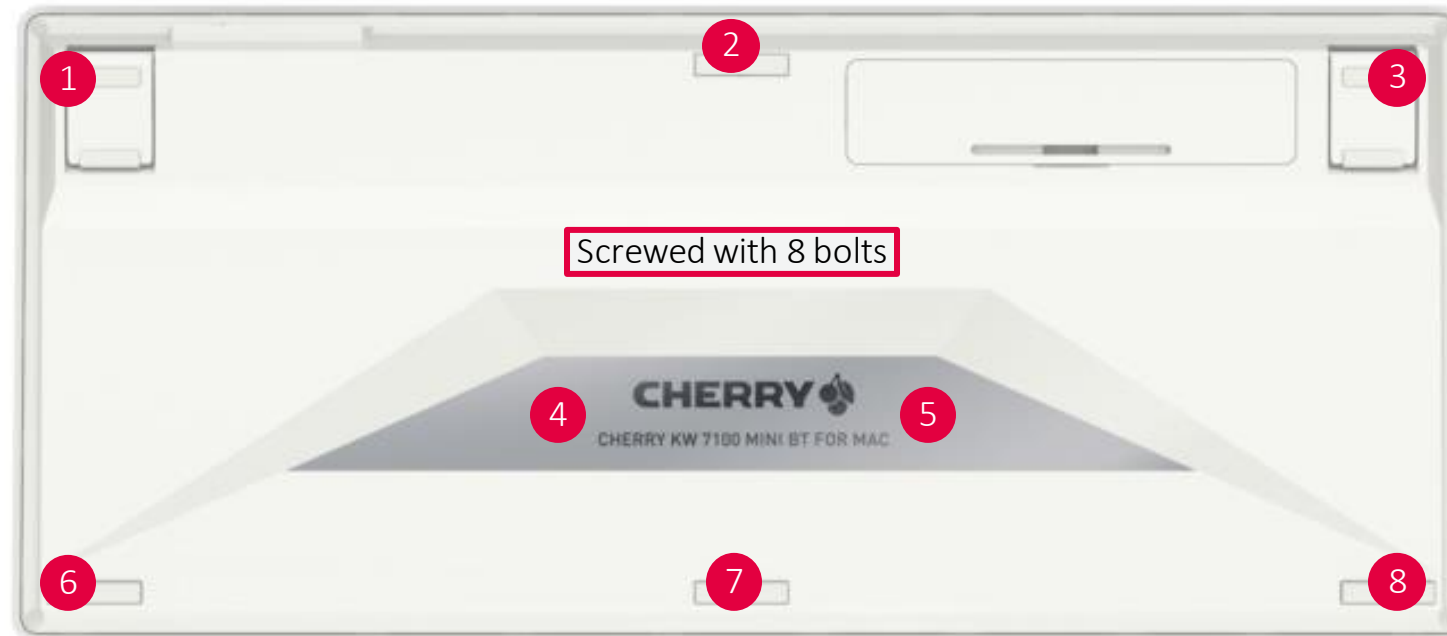

CHERRY KW 7100 MINI BT FOR MAC

JK-7110XX-X

PRODUCT RECYCLING INFORMATION KEYBOARD