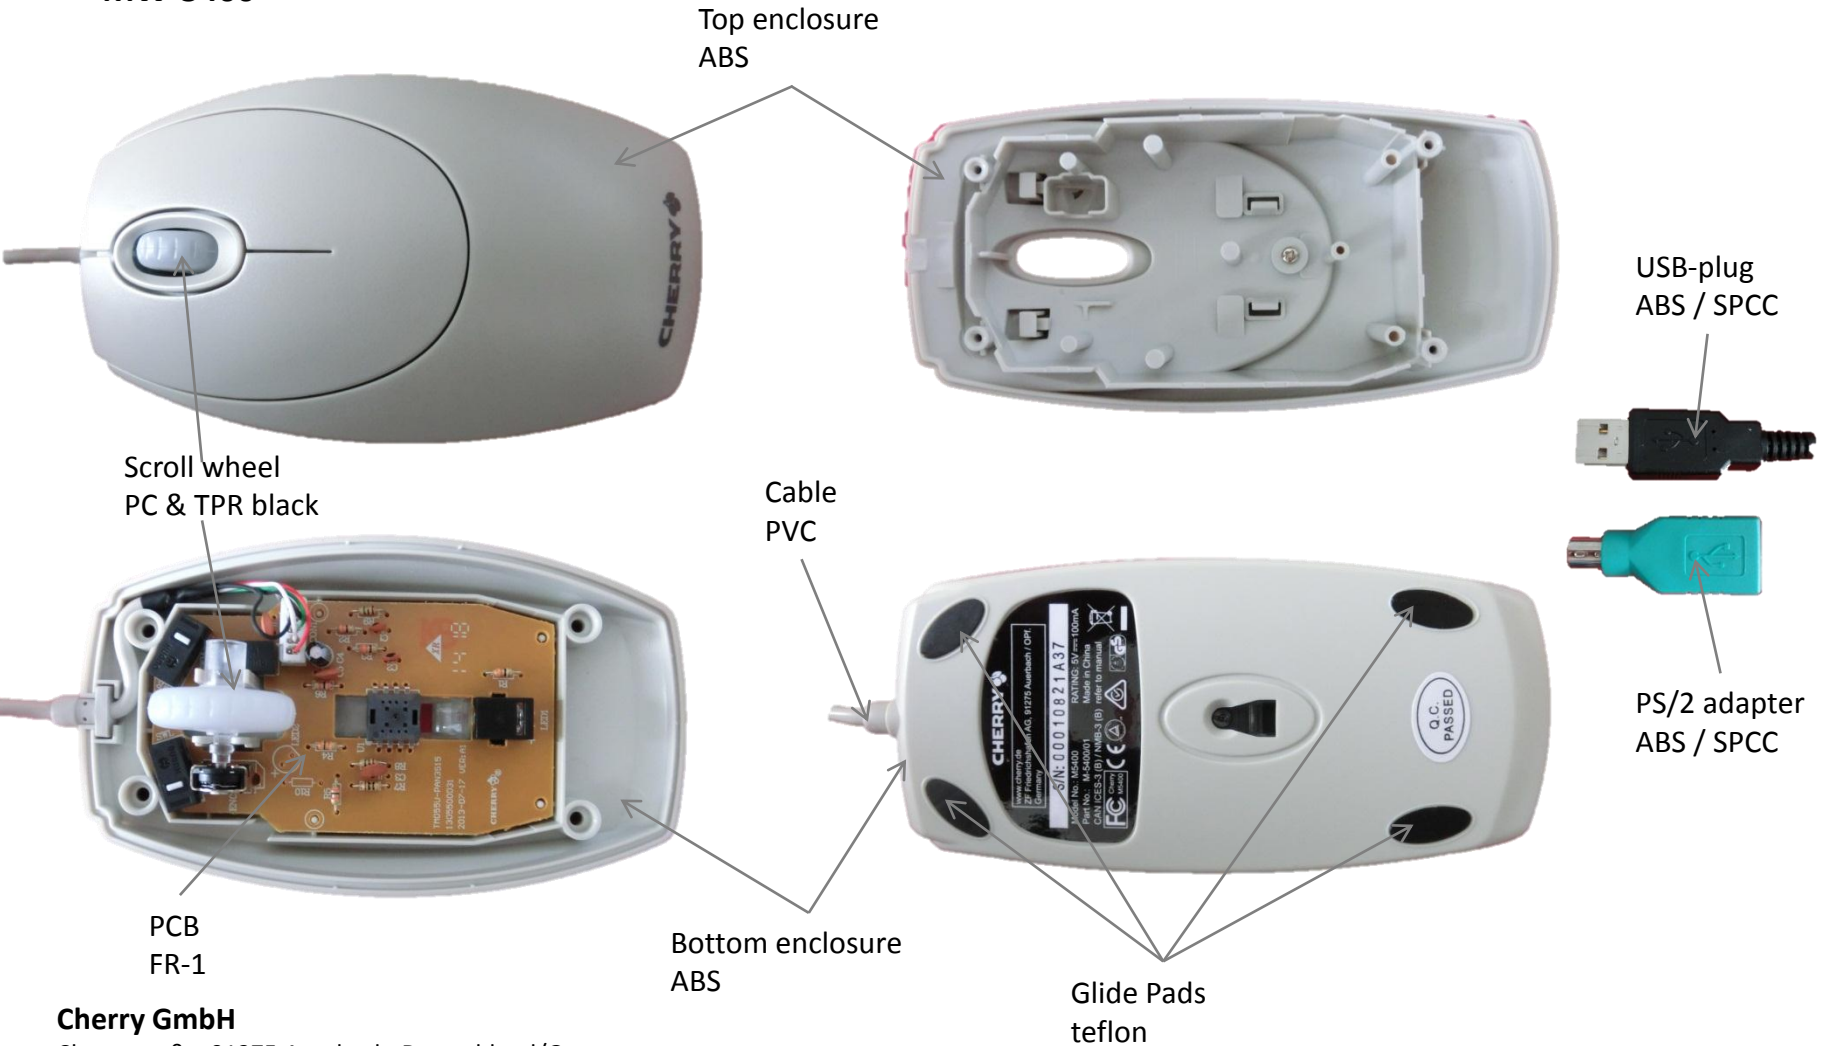

PRODUCT RECYCLING INFORMATION

MW-5400

Cherry GmbH
Cherrystraße, 91275 Auerbach, Deutschland/Germany

Internet: www.cherry-world.com, E-Mail: info@cherry.de